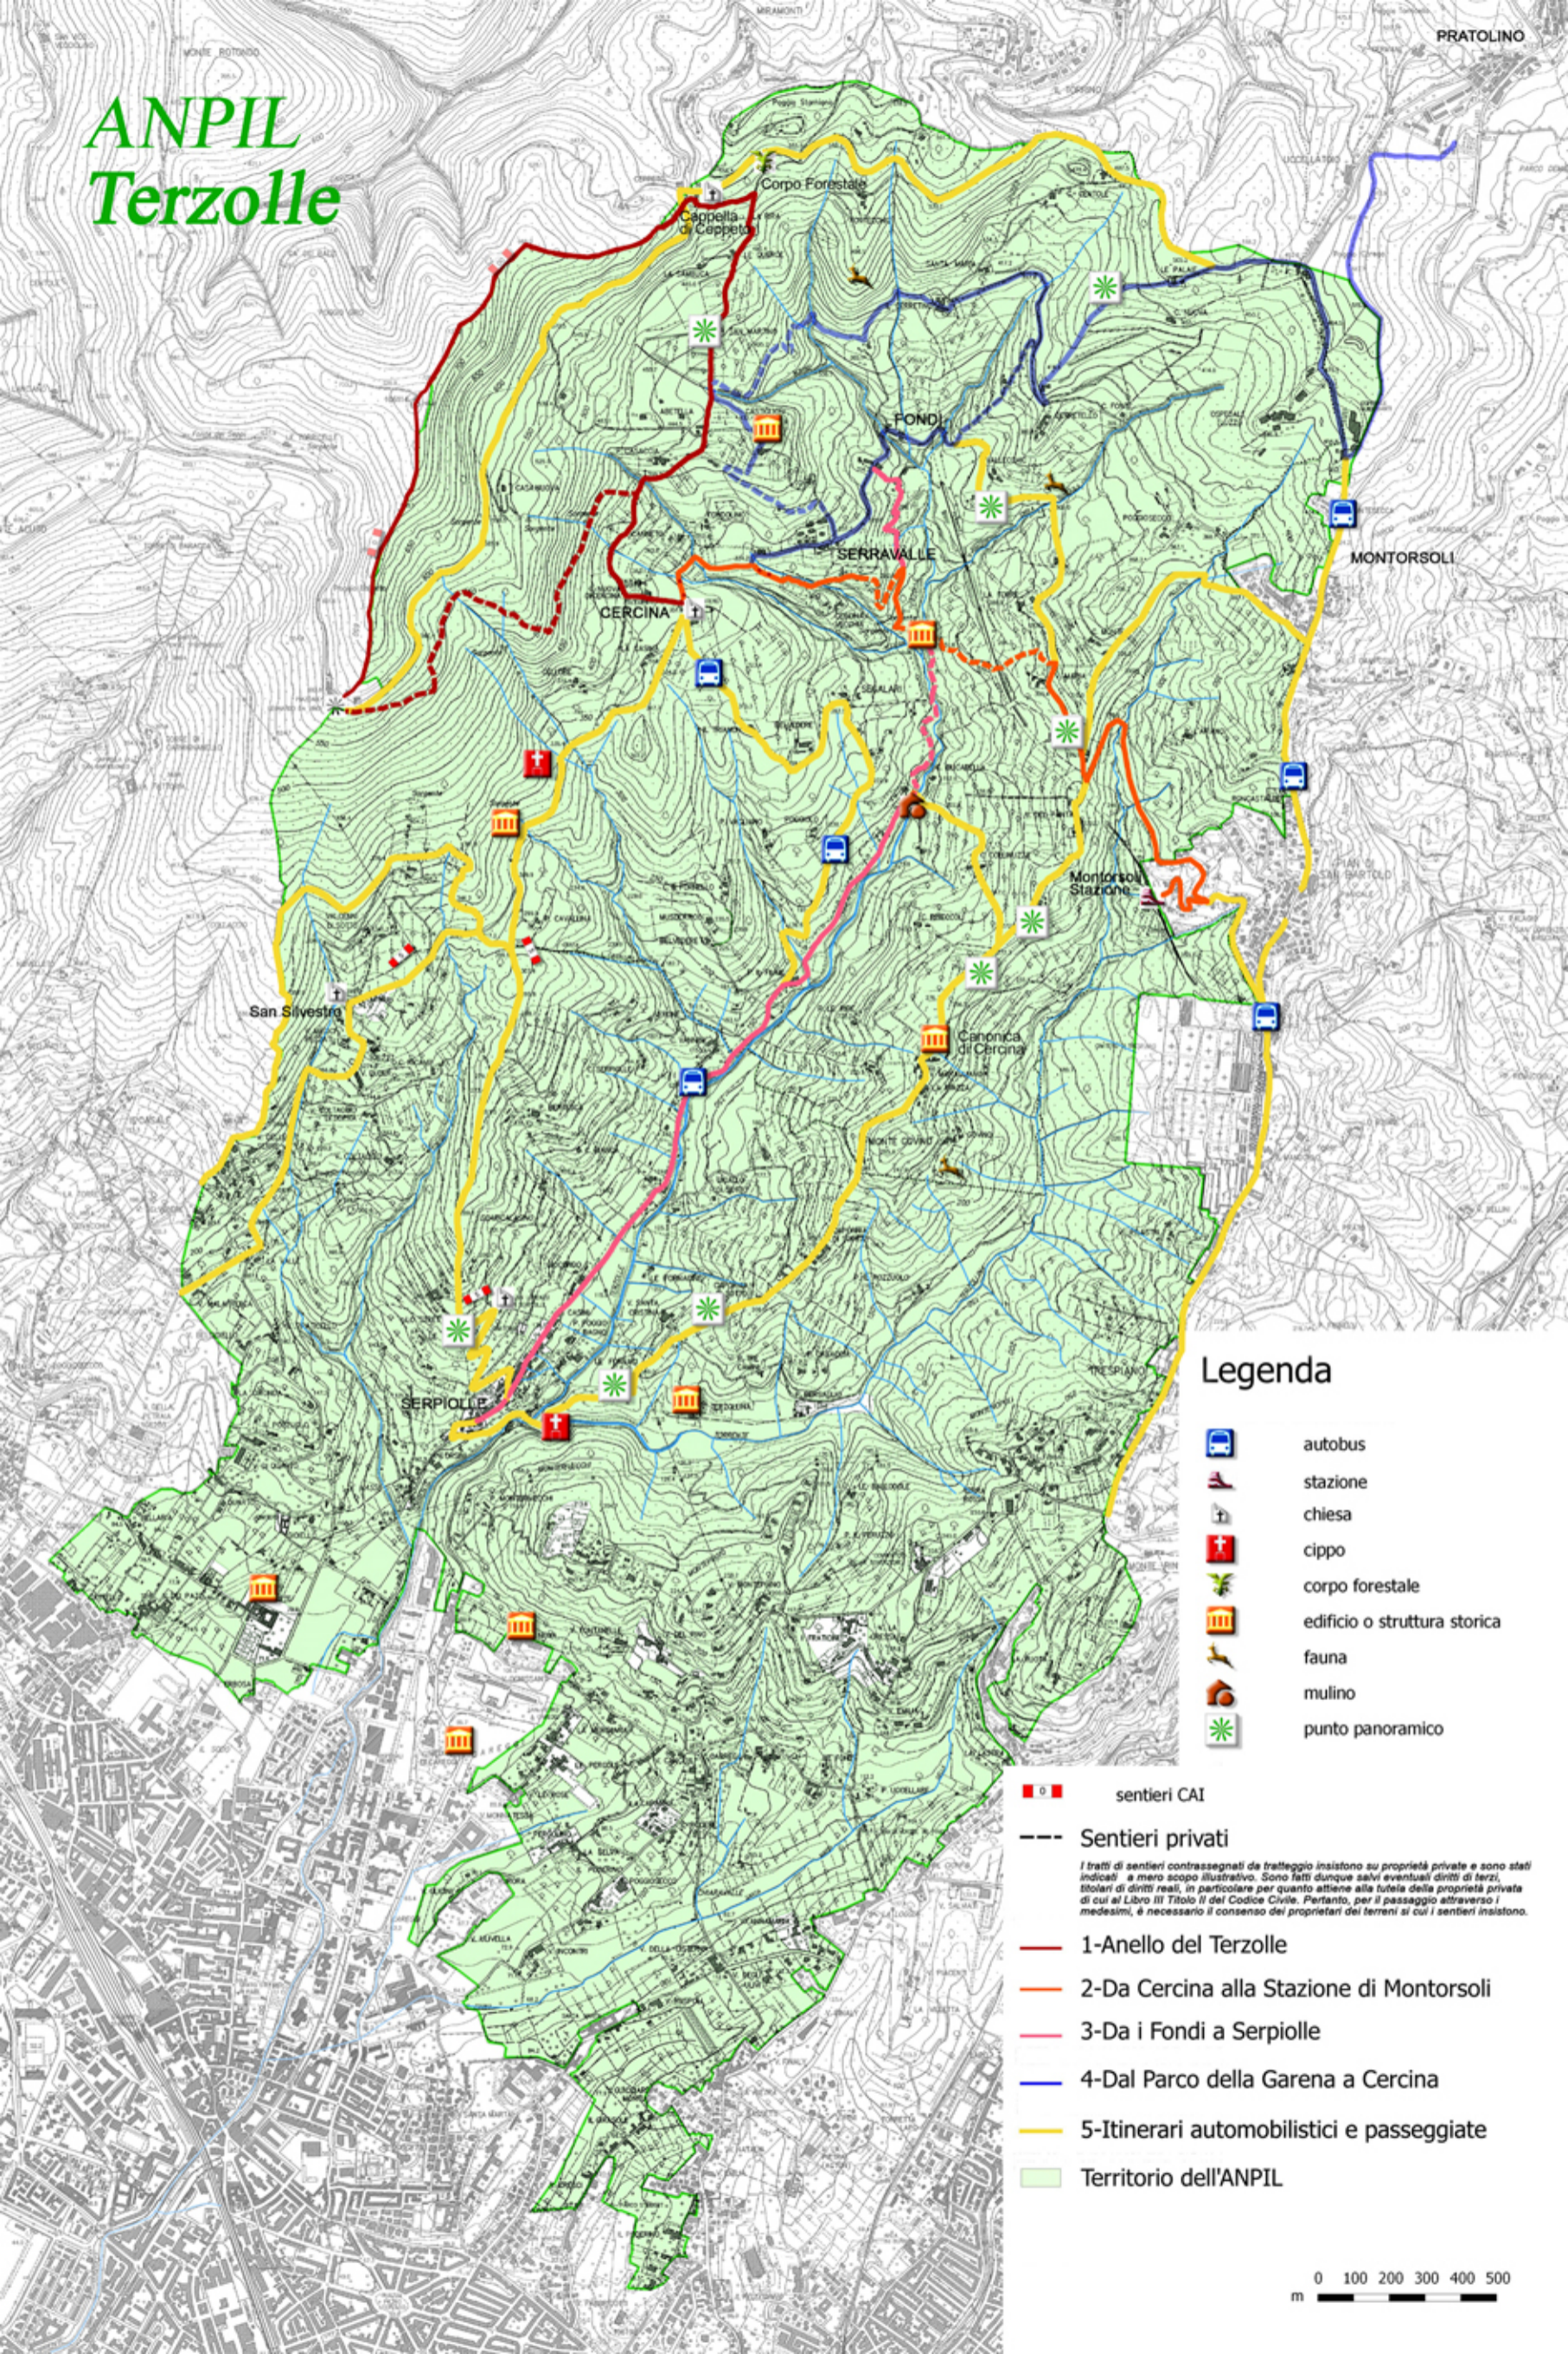

ANPIL Terzolle

Legenda

- autobus
- stazione
- chiesa
- cippo
- corpo forestale
- edificio o struttura storica
- fauna
- mulino
- punto panoramico

sentieri CAI

Sentieri privati

1-Anello del Terzolle

2-Da Cercina alla Stazione di Montorsoli

3-Da i Fondi a Serpiolle

4-Dal Parco della Garena a Cercina

5-Itinerari automobilistici e passeggiate

Territorio dell'ANPIL

0 100 200 300 400 500
m